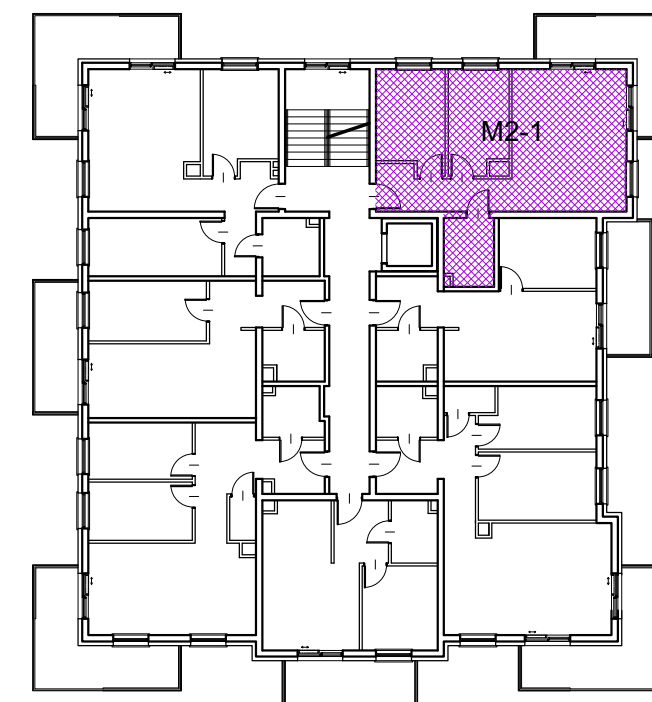

Zespół budynków usługowo-mieszkalnych z infrastrukturą techniczną
Budynek D
 58-560 Jelenia Góra, ul. Św. Jadwigi Śląskiej

Lokal M2-1
 1 Piętro
 59,16m²

Mieszkanie M2-1			
Numer	Nazwa	Posadzka	Powierzchnia [m ²]
2.04	PRZEDPOKÓJ	PLYTKI	7,94
2.05	POKÓJ	PANELE	10,65
2.06	POKÓJ	PANELE	9,64
2.07	POKÓJ+ANEKS	PANELE/PLYTKI	25,68
2.08	ŁAZIENKA	PLYTKI	5,25
RAZEM			59,16m ²
BALKON			14,90m ²

UWAGA! NA ETAPIE REALIZACJI MOGĄ WYSTĄPIĆ ZMIANY POWIERZCHNI (±2%)

BIURO PROJEKTOWE FORUM-PROJEKT IRENEUSZ PIECHOCKI

58-500 Jelenia Góra ul. Mickiewicza 22/1 tel./fax 0048 75 6417954, 6417955