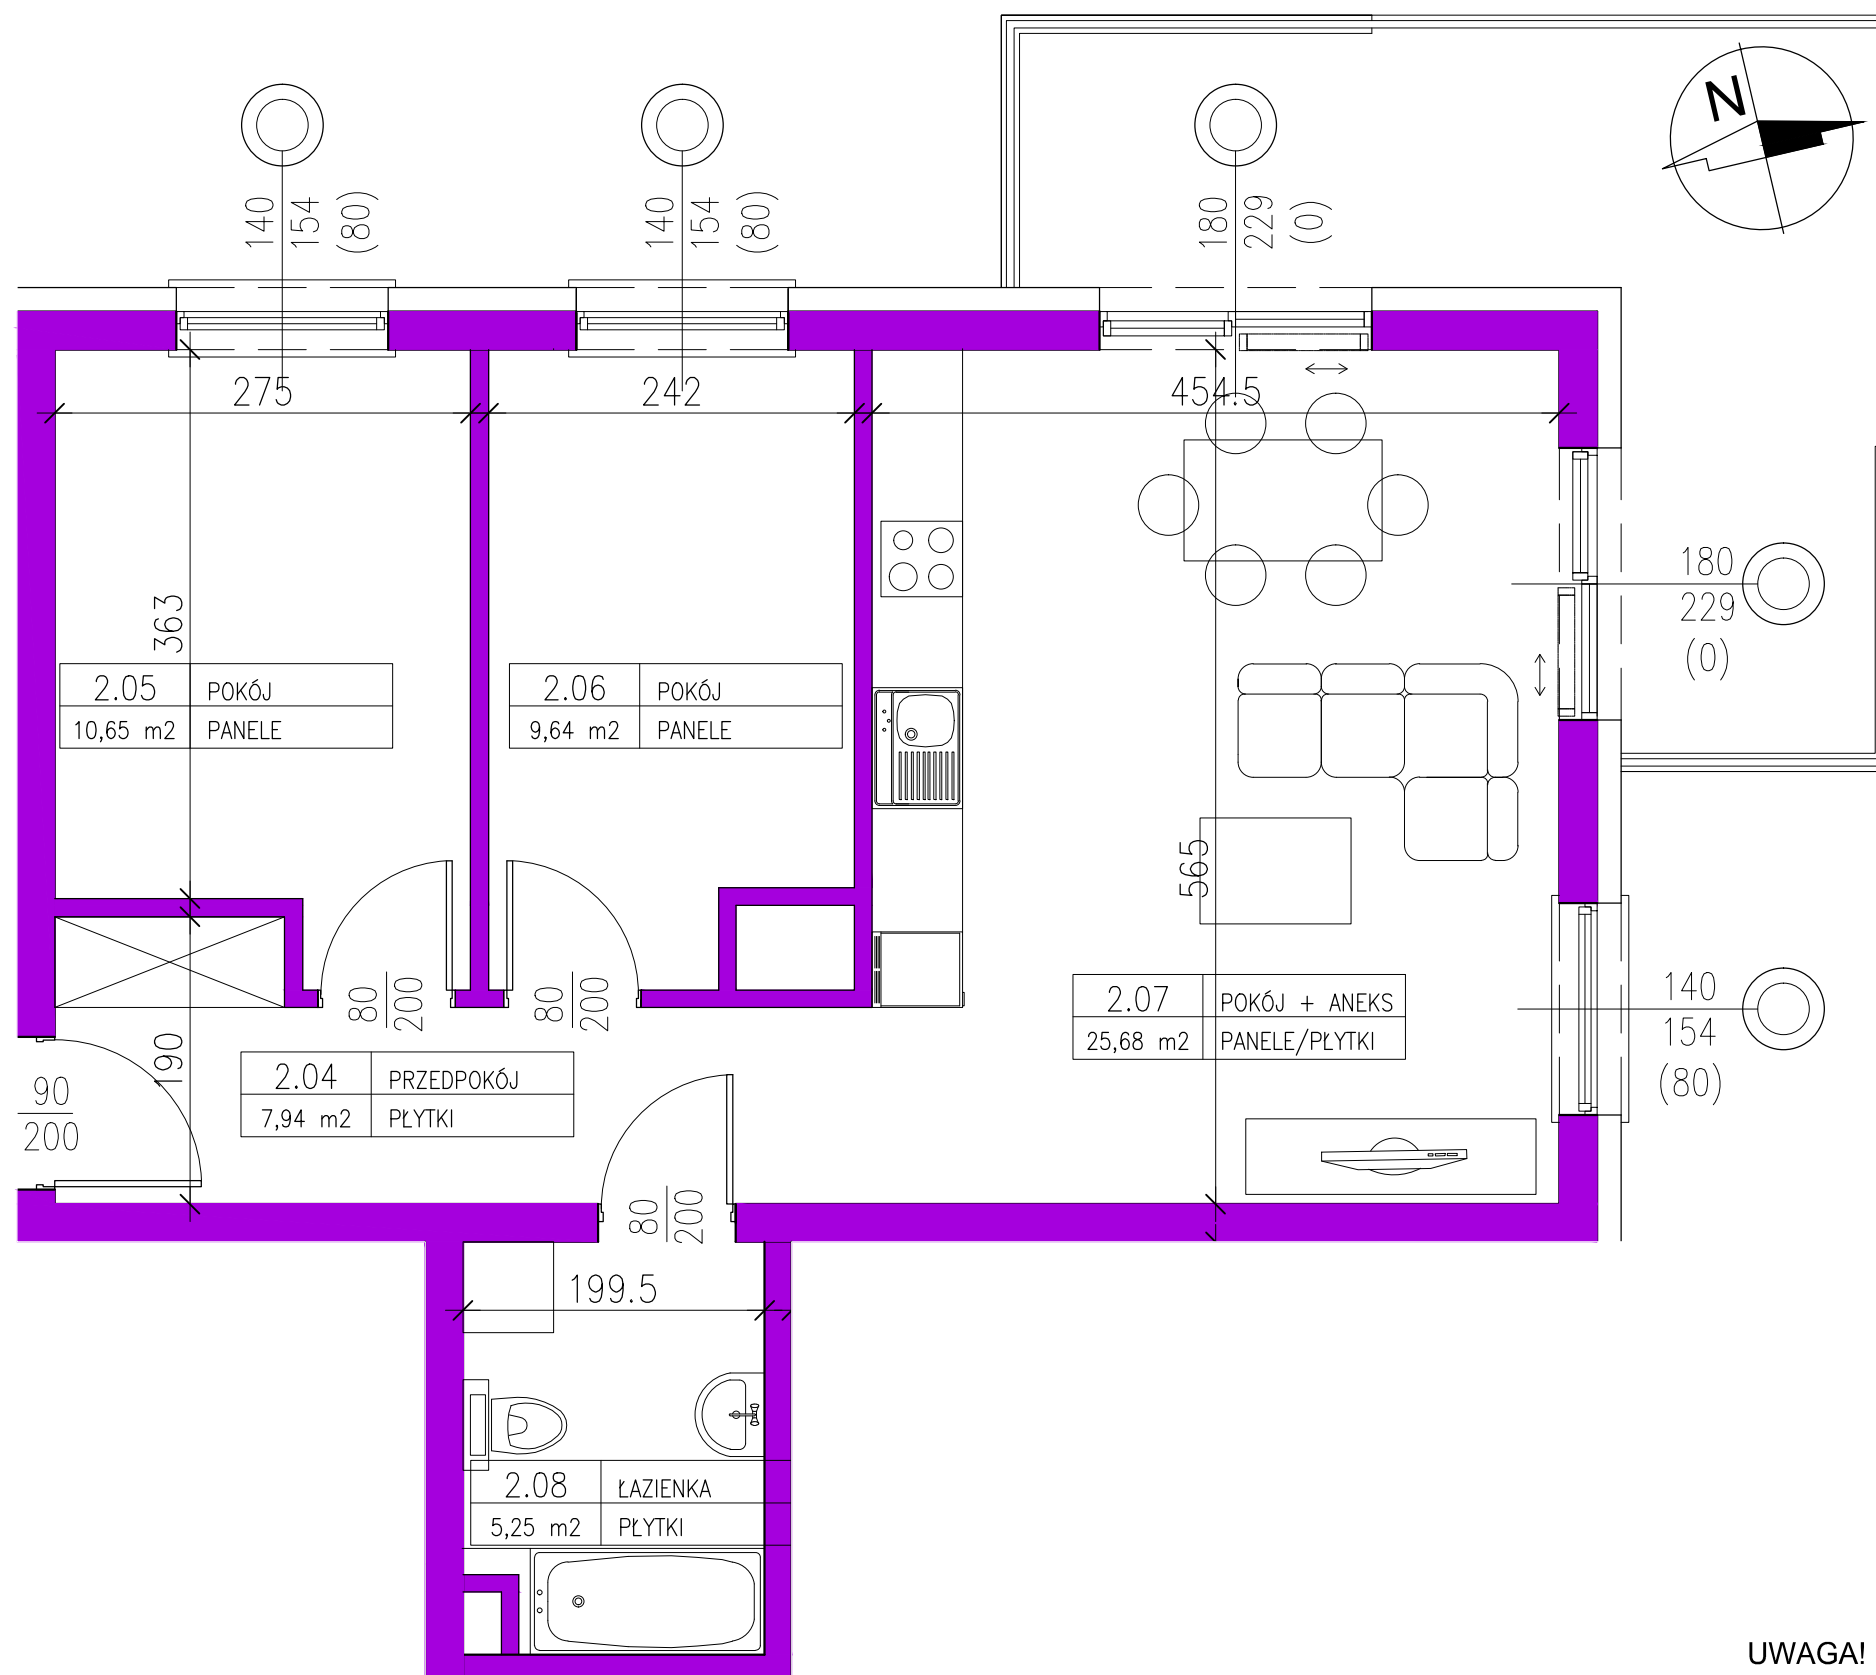

Zespół budynków usługowo-mieszkalnych z infrastrukturą techniczną
Budynek D
 58-560 Jelenia Góra, ul. Św. Jadwigi Śląskiej

Lokal M2-1
 1 Piętro
 59,16m²

Mieszkanie M2-1			
Numer	Nazwa	Posadzka	Powierzchnia [m ²]
2.04	PRZEDPOKÓJ	PLYTKI	7,94
2.05	POKÓJ	PANELE	10,65
2.06	POKÓJ	PANELE	9,64
2.07	POKÓJ+ANEKS	PANELE/PLYTKI	25,68
2.08	ŁAZIENKA	PLYTKI	5,25
RAZEM			59,16m ²
BALKON			14,90m ²

UWAGA! NA ETAPIE REALIZACJI MOGĄ WYSTĄPIĆ ZMIANY POWIERZCHNI (±2%)

BIURO PROJEKTOWE FORUM-PROJEKT IRENEUSZ PIECHOCKI

58-500 Jelenia Góra ul. Mickiewicza 22/1 tel./fax 0048 75 6417954, 6417955