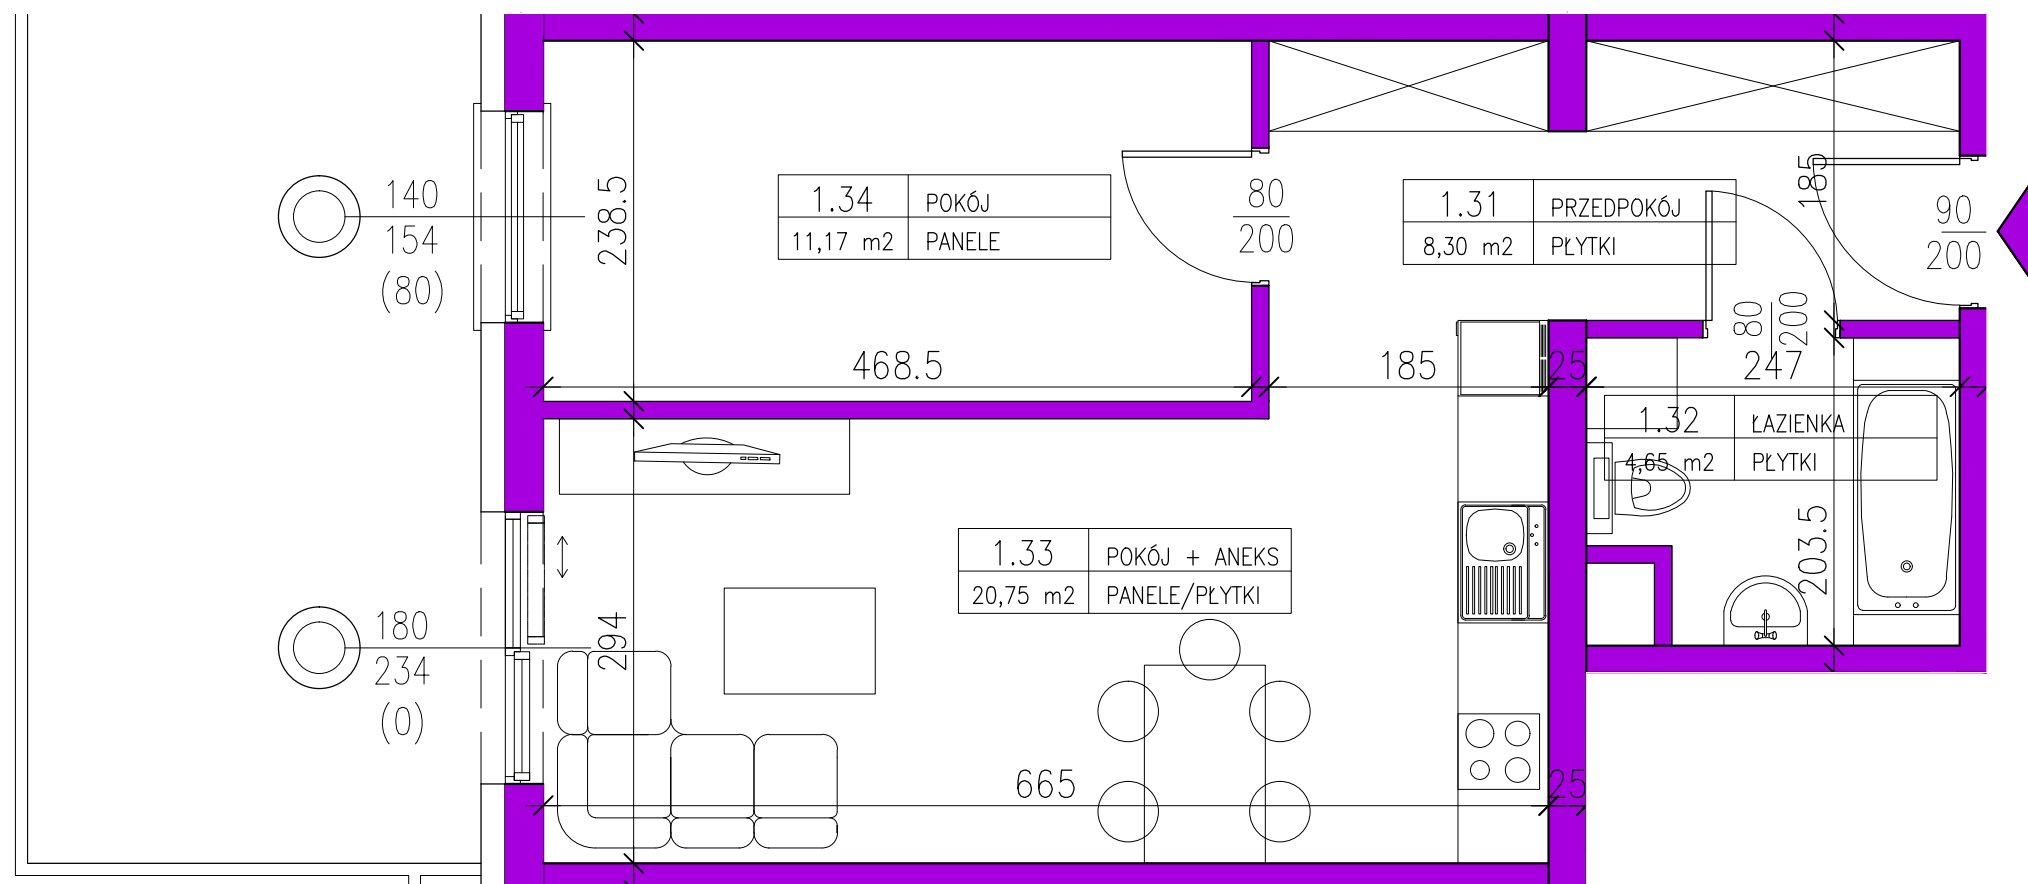

Zespół budynków usługowo-mieszkalnych z infrastrukturą techniczną
Budynek D
 58-560 Jelenia Góra, ul. Św. Jadwigi Śląskiej

Lokal M1-6
 Parter
 44,87m²

Mieszkanie M1-6			
Numer	Nazwa	Posadzka	Powierzchnia [m ²]
1.31	PRZEDPOKÓJ	PLYTKI	8,30
1.32	ŁAZIENKA	PLYTKI	4,65
1.33	POKÓJ+ANEKS	PANELE/PLYTKI	20,75
1.34	POKÓJ	PANELE	11,17
RAZEM			44,87m ²
TARAS			16,08m ²

UWAGA! NA ETAPIE REALIZACJI MOGĄ WYSTĄPIĆ ZMIANY POWIERZCHNI (±2%)

BIURO PROJEKTOWE FORUM-PROJEKT IRENEUSZ PIECHOCKI

58-500 Jelenia Góra ul. Mickiewicza 25 B tel./fax 0048 75 6417954, 6417955