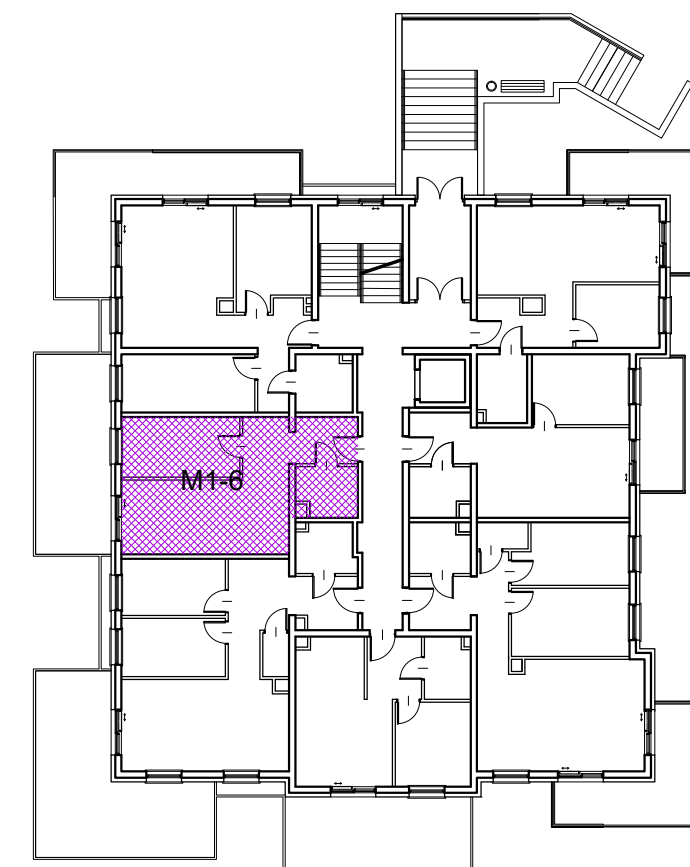

Zespół budynków usługowo-mieszkalnych z infrastrukturą techniczną
Budynek D
 58-560 Jelenia Góra, ul. Św. Jadwigi Śląskiej

Lokal M1-6
 Parter
 44,87m²

Mieszkanie M1-6			
Numer	Nazwa	Posadzka	Powierzchnia [m ²]
1.31	PRZEDPOKÓJ	PLYTKI	8,30
1.32	ŁAZIENKA	PLYTKI	4,65
1.33	POKÓJ+ANEKS	PANELE/PLYTKI	20,75
1.34	POKÓJ	PANELE	11,17
RAZEM			44,87m ²
TARAS			16,08m ²

UWAGA! NA ETAPIE REALIZACJI MOGĄ WYSTĄPIĆ ZMIANY POWIERZCHNI (±2%)

BIURO PROJEKTOWE FORUM-PROJEKT IRENEUSZ PIECHOCKI

58-500 Jelenia Góra ul. Mickiewicza 25 B tel./fax 0048 75 6417954, 6417955