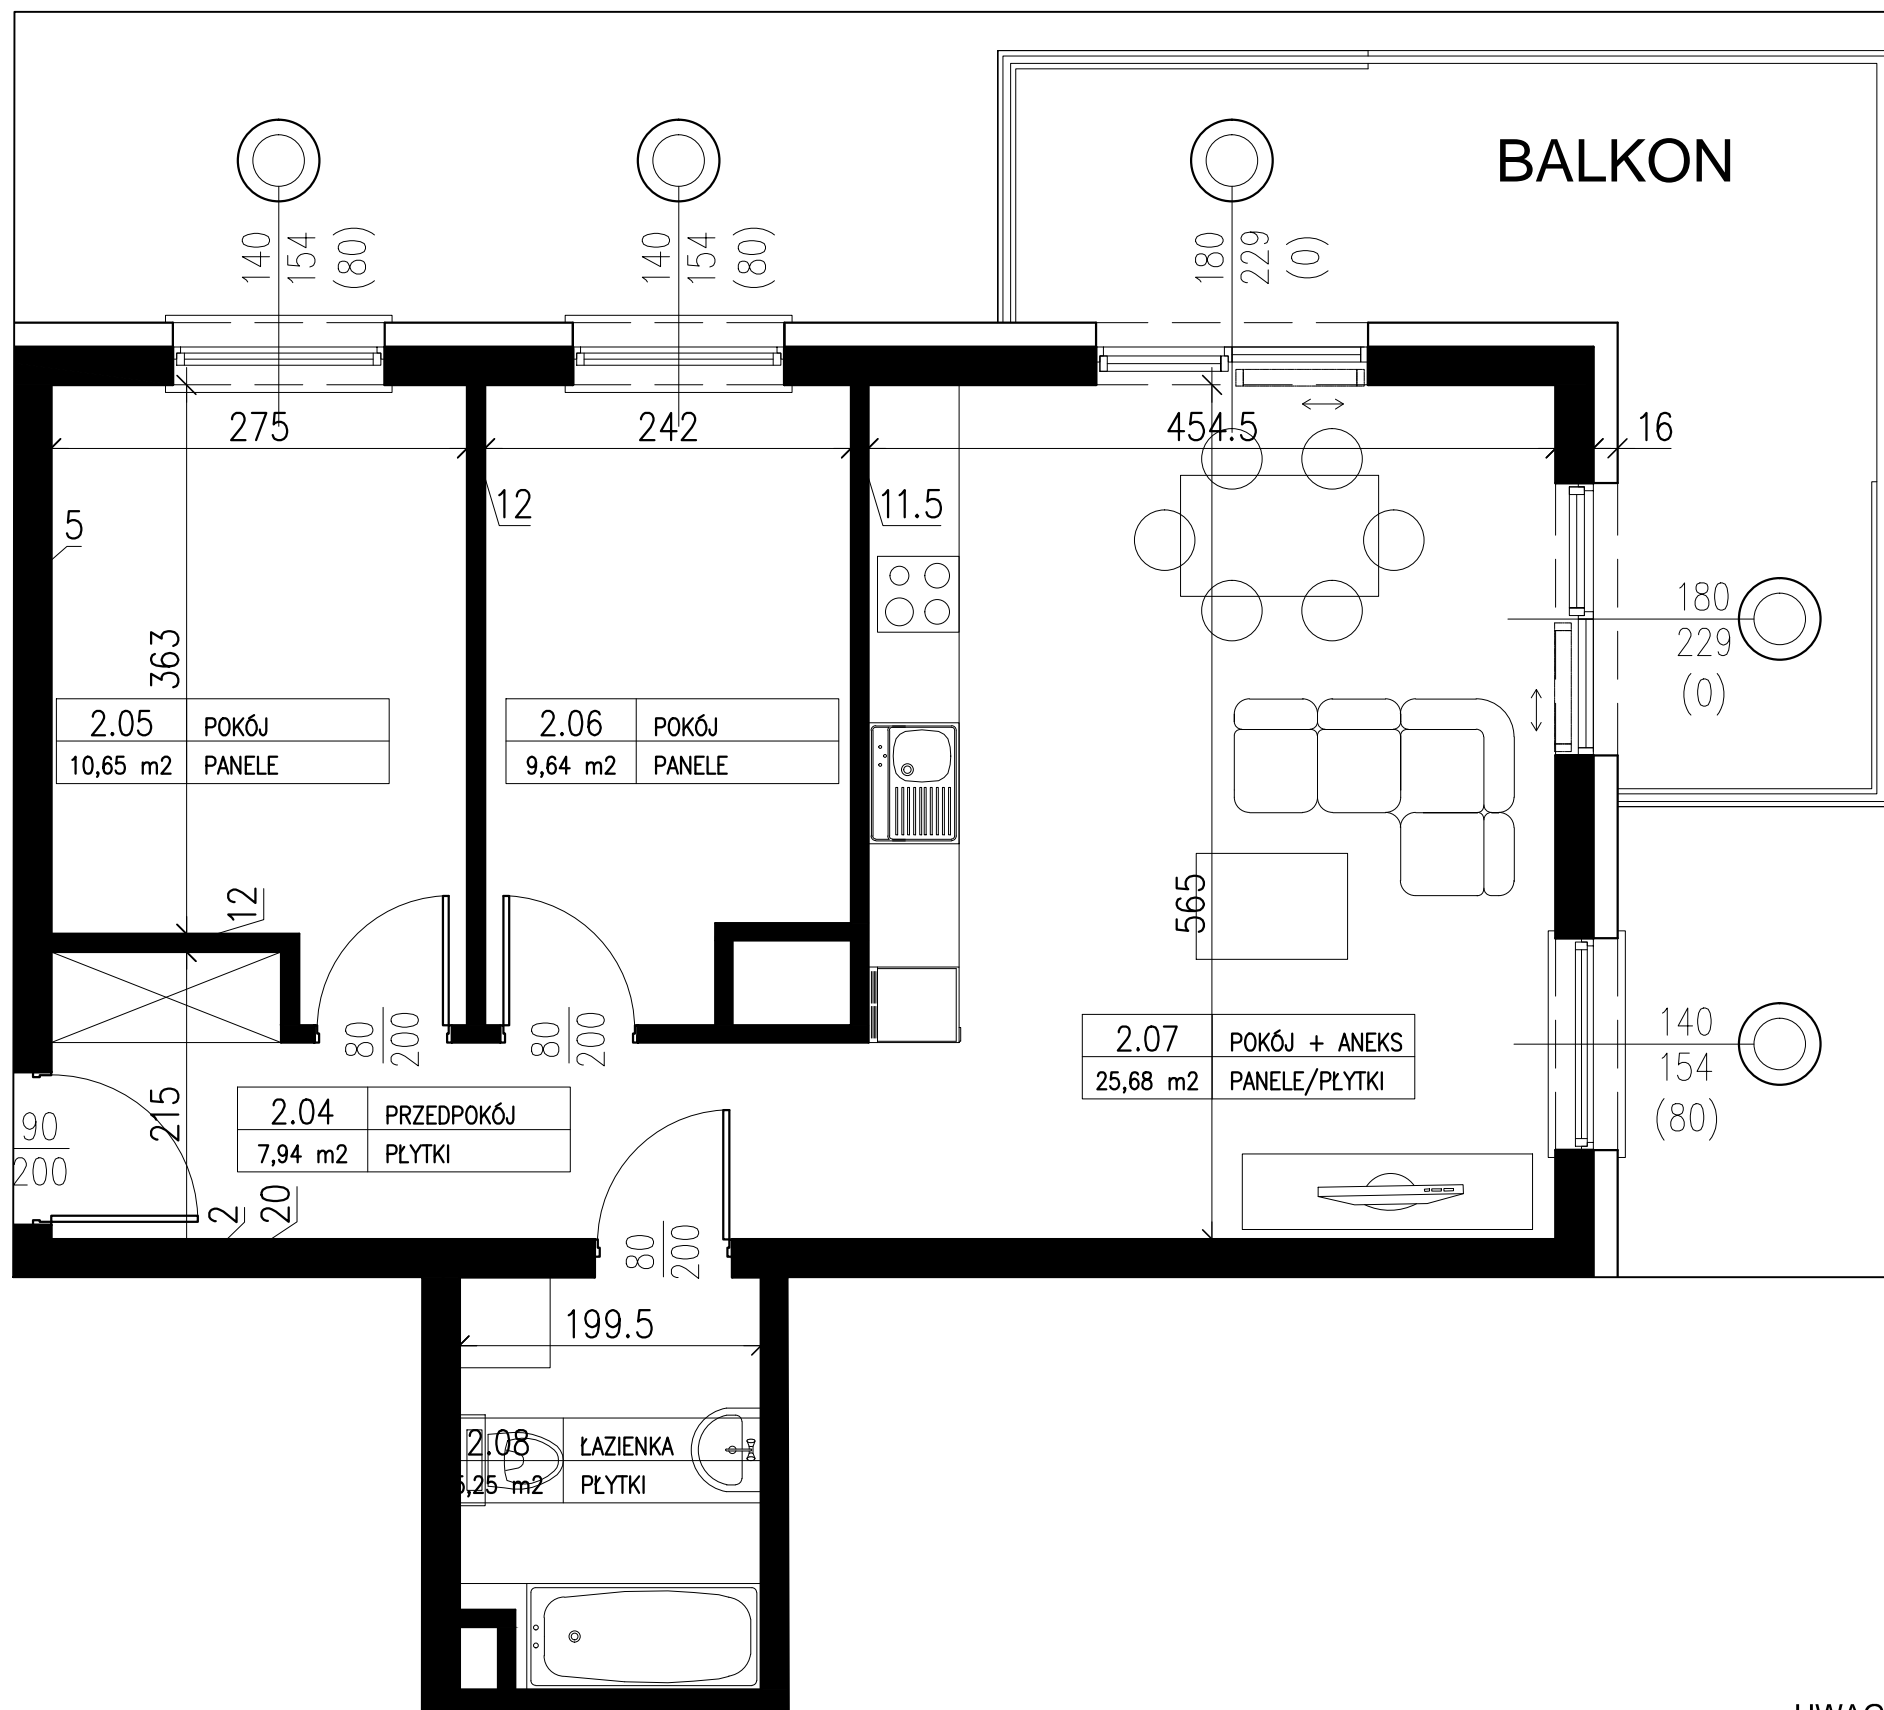

Zespół budynków mieszkalnych z infrastrukturą techniczną
Budynek C
 58-560 Jelenia Góra, ul. Św. Jadwigi Śląskiej

Lokal M2-1
 1 Piętro
 59,16m²

Mieszkanie M2-1			
Numer	Nazwa	Posadzka	Powierzchnia [m ²]
2.04	PRZEDPOKÓJ	PŁYTKI	7,94
2.05	POKÓJ	PANELE	10,65
2.06	POKÓJ	PANELE	9,64
2.07	POKÓJ+ANEKS	PANELE/PŁYTKI	25,68
2.08	ŁAZIENKA	PŁYTKI	5,25
RAZEM			59,16m ²
BALKON			14,90m ²

UWAGA! NA ETAPIE REALIZACJI MOGĄ WYSTĄPIĆ ZMIANY POWIERZCHNI (±2%)

BIURO PROJEKTOWE FORUM-PROJEKT IRENEUSZ PIECHOCKI

58-500 Jelenia Góra ul. Mickiewicza 25 B tel./fax 0048 75 6417954, 6417955